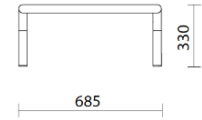

sitland

Bomm

Storie collegate

Your Workspace Showroom, Clerkenwell, Royaume-Uni (2023)

La Boutique du Centre Pompidou, Paris, France (2023)

Structure modulaire avec deux coussins

FRONT

SIDE