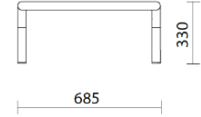

sitland

Bomm

Storie collegate

Your Workspace Showroom, Clerkenwell, Royaume-Uni (2023)

La Boutique du Centre Pompidou, Paris, France (2023)

Structure modulaire avec deux coussins

FRONT

SIDE