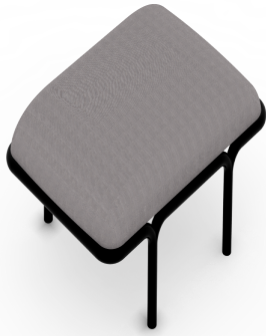

sitland

Bomm

Storie collegate

Your Workspace Showroom, Clerkenwell, Royaume-Uni (2023)

La Boutique du Centre Pompidou, Paris, France (2023)

Structure modulaire avec un coussin

FRONT

SIDE

Materiali e rivestimenti

Revêtements

Tissu CH - Chili / Gabriel
Colori disponibili: 10

Tissu RG - Regent /
Camira
Colori disponibili: 10

Tissu MF - Main Line
Flaxe / Camira
Colori disponibili: 10

Tissu MW - Main Line
Twist / Camira
Colori disponibili: 7

Tissu FD - Fiord 2 /
Kvadrat
Colori disponibili: 7

Tissu S1 - Steelcut 3 /
Kvadrat
Colori disponibili: 13

Tissu SE - Steelcut Trio
3 / Kvadrat
Colori disponibili: 15

Tissu S4 - Steelcut
Quartet / Kvadrat
Colori disponibili: 5