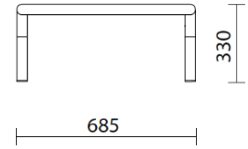

sitland

Bomm

Storie collegate

Your Workspace Showroom, Clerkenwell, Royaume-Uni (2023)

La Boutique du Centre Pompidou, Paris, France (2023)

Structure modulaire avec un coussin

FRONT

SIDE