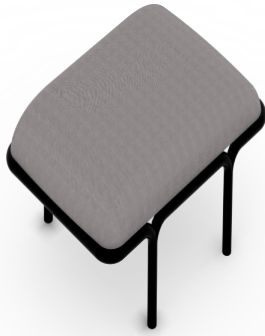

sitland

Bomm

Storie collegate

Your Workspace Showroom, Clerkenwell, Royaume-Uni (2023)

La Boutique du Centre Pompidou, Paris, France (2023)

Structure modulaire avec un coussin

FRONT

SIDE

Materiali e rivestimenti

Revêtements

Tissu CH - Chili / Gabriel
Colori disponibili: 10

Tissu RG - Regent /
Camira
Colori disponibili: 10

Tissu MF - Main Line
Flaxe / Camira
Colori disponibili: 10

Tissu MW - Main Line
Twist / Camira
Colori disponibili: 7

Tissu FD - Fiord 2 /
Kvadrat
Colori disponibili: 7

Tissu S1 - Steelcut 3 /
Kvadrat
Colori disponibili: 13

Tissu SE - Steelcut Trio
3 / Kvadrat
Colori disponibili: 15

Tissu S4 - Steelcut
Quartet / Kvadrat
Colori disponibili: 5