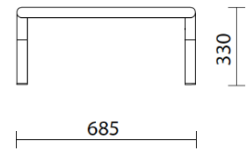

sitland

Bomm

Storie collegate

Your Workspace Showroom, Clerkenwell, Royaume-Uni (2023)

La Boutique du Centre Pompidou, Paris, France (2023)

Structure modulaire avec un coussin

FRONT

SIDE