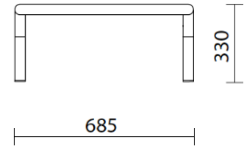

sitland

Bomm

Storie collegate

Your Workspace Showroom, Clerkenwell, Royaume-Uni (2023)

La Boutique du Centre Pompidou, Paris, France (2023)

Structure modulaire avec un coussin

FRONT

SIDE