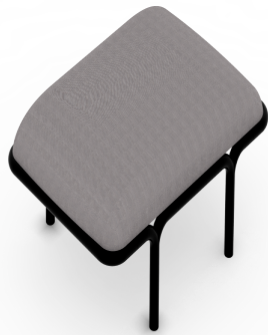

sitland

Bomm

Storie collegate

Your Workspace Showroom, Clerkenwell, Royaume-Uni (2023)

La Boutique du Centre Pompidou, Paris, France (2023)

Structure modulaire avec un coussin

FRONT

SIDE

Materiali e rivestimenti

Revêtements

Tissu CH - Chili / Gabriel
Colori disponibili: 10

Tissu RG - Regent /
Camira
Colori disponibili: 10

Tissu MF - Main Line
Flaxe / Camira
Colori disponibili: 10

Tissu MW - Main Line
Twist / Camira
Colori disponibili: 7

Tissu FD - Fiord 2 /
Kvadrat
Colori disponibili: 7

Tissu S1 - Steelcut 3 /
Kvadrat
Colori disponibili: 13

Tissu SE - Steelcut Trio
3 / Kvadrat
Colori disponibili: 15

Tissu S4 - Steelcut
Quartet / Kvadrat
Colori disponibili: 5