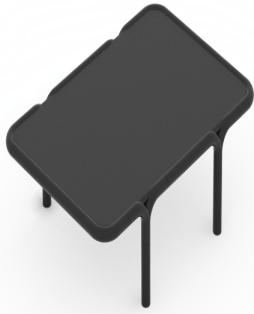

sitland

Bomm

Storie collegate

Your Workspace Showroom, Clerkenwell, Royaume-Uni (2023)

La Boutique du Centre Pompidou, Paris, France (2023)

Table rectangulaire

FRONT

SIDE

Materiali e rivestimenti

Revêtements

Tissu CH - Chili / Gabriel
Colori disponibili: 10

Tissu RG - Regent /
Camira
Colori disponibili: 10

Tissu MF - Main Line
Flaxe / Camira
Colori disponibili: 10

Tissu MW - Main Line
Twist / Camira
Colori disponibili: 7

Tissu FD - Fiord 2 /
Kvadrat
Colori disponibili: 7

Tissu S1 - Steelcut 3 /
Kvadrat
Colori disponibili: 13

Tissu SE - Steelcut Trio
3 / Kvadrat
Colori disponibili: 15

Tissu S4 - Steelcut
Quartet / Kvadrat
Colori disponibili: 5