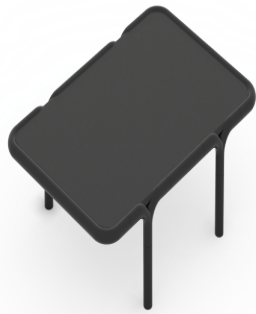

sitland

Bomm

Storie collegate

Your Workspace Showroom, Clerkenwell, Royaume-Uni (2023)

La Boutique du Centre Pompidou, Paris, France (2023)

Table rectangulaire

FRONT

SIDE

Materiali e rivestimenti

Revêtements

Tissu CH - Chili / Gabriel
Colori disponibili: 10

Tissu RG - Regent /
Camira
Colori disponibili: 10

Tissu MF - Main Line
Flaxe / Camira
Colori disponibili: 10

Tissu MW - Main Line
Twist / Camira
Colori disponibili: 7

Tissu FD - Fiord 2 /
Kvadrat
Colori disponibili: 7

Tissu S1 - Steelcut 3 /
Kvadrat
Colori disponibili: 13

Tissu SE - Steelcut Trio
3 / Kvadrat
Colori disponibili: 15

Tissu S4 - Steelcut
Quartet / Kvadrat
Colori disponibili: 5