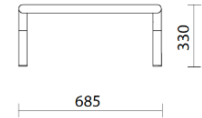

sitland

Bomm

Storie collegate

Your Workspace Showroom, Clerkenwell, Royaume-Uni (2023)

La Boutique du Centre Pompidou, Paris, France (2023)

Unité autonome avec coussin latéral

FRONT

SIDE