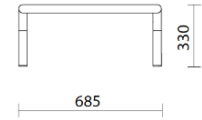

sitland

Bomm

Storie collegate

Your Workspace Showroom, Clerkenwell, Royaume-Uni (2023)

La Boutique du Centre Pompidou, Paris, France (2023)

Unité autonome avec coussin latéral

FRONT

SIDE