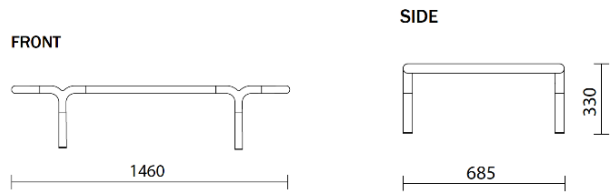

Unité autonome avec petite table