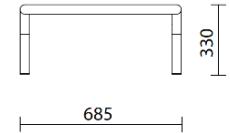

sitland

Bomm

Storie collegate

Your Workspace Showroom, Clerkenwell, Royaume-Uni (2023)

La Boutique du Centre Pompidou, Paris, France (2023)

Unité autonome avec petite table

FRONT

SIDE