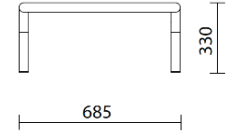

sitland

Bomm

Storie collegate

Your Workspace Showroom, Clerkenwell, Royaume-Uni (2023)

La Boutique du Centre Pompidou, Paris, France (2023)

Unité autonome avec petite table

FRONT

SIDE