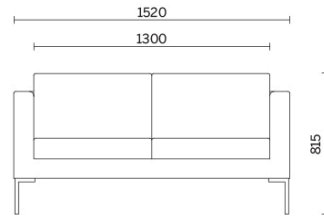

Canapé 2 places