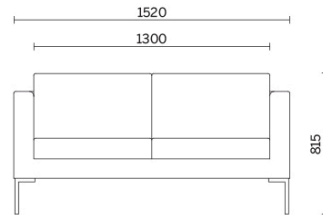

Canapé 2 places