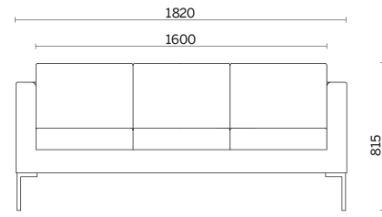

Canapé 3 places