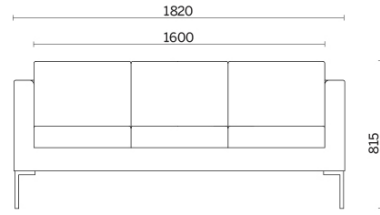

Canapé 3 places