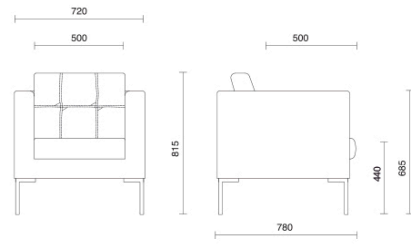

Canapé GL 1 place