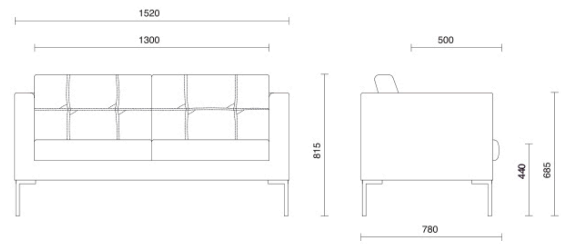

Canapé GL 2 places