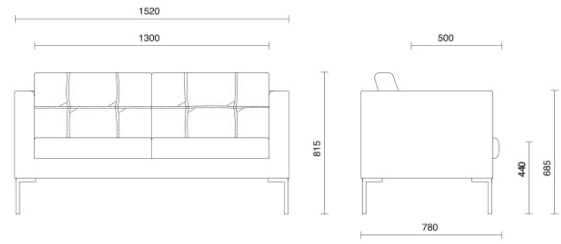

Canapé GL 2 places