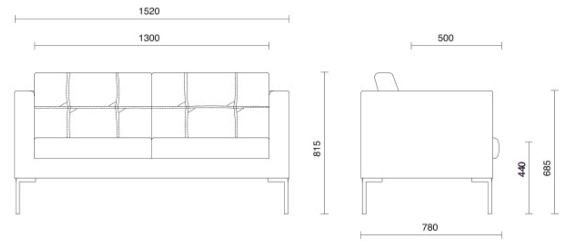

Canapé GL 2 places