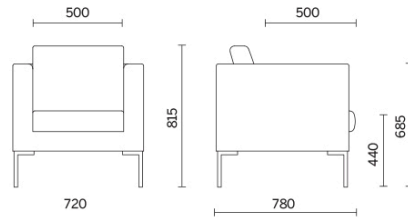

## Canapé

Canapé est la collection de fauteuils et de canapés à deux et trois places de forme rigoureuse et reconnaissable, associée à un excellent confort qui s'adapte à tous les environnements. Le rembourrage en mousse de polyuréthane haute densité et sans CFC du dossier et de l'assise profonde garantit des volumes compacts et inaltérables, tandis que la structure interne entièrement réalisée en bois assure la résistance et la solidité. Le modèle GL est enrichi de coutures artisanales avec motif carré.

## Canapé 1 place