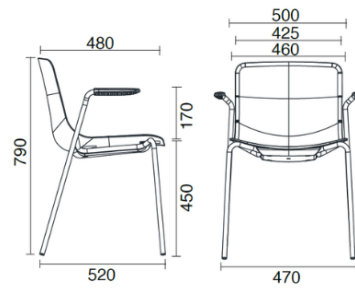

4 gambe con braccioli