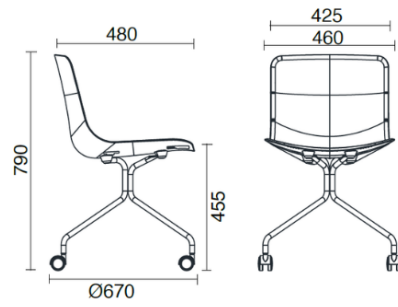

Cast

4 razze in tubo

Materiali e rivestimenti

Revêtement

Tissu AL - Alba / FiDiVi
Colori disponibili: 10

Tissu ME - Medley / Gabriel
Colori disponibili: 15

Tissu MF - Main Line Flaxe / Camira
Colori disponibili: 10