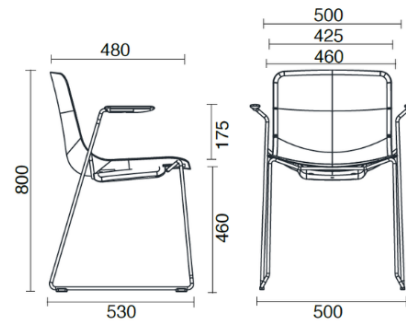

Visitatore con braccioli