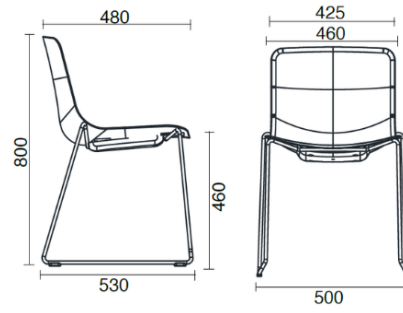

Cast

Visitatore

Materiali e rivestimenti

Revêtement

Tissu AL - Alba / FiDiVi
Colori disponibili: 10

Tissu ME - Medley / Gabriel
Colori disponibili: 15

Tissu MF - Main Line Flaxe / Camira
Colori disponibili: 10