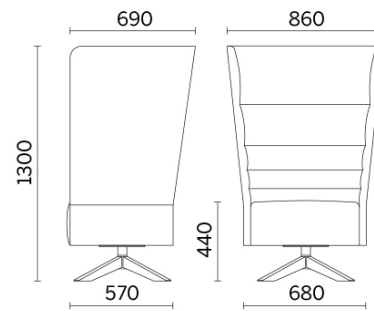

Laminazione Sottile Academy, San Marco Evangelista (CE), Italie (2022)

Your Workspace Showroom, Clerkenwell, Royaume-Uni (2023)

1 place avec piètement pivotant à 4 branches en bois

Materiali e rivestimenti