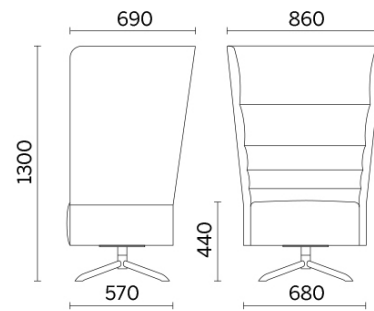

Laminazione Sottile Academy, San Marco Evangelista (CE), Italie (2022)

Your Workspace Showroom, Clerkenwell, Royaume-Uni (2023)

1 place avec piètement pivotant à 4 branches en tube d'acier

Materiali e rivestimenti