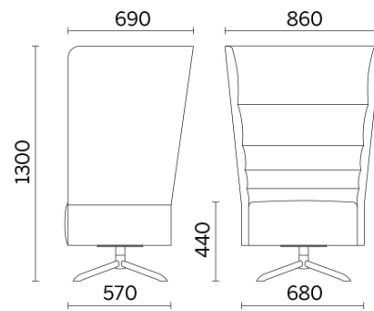

Laminazione Sottile Academy, San Marco Evangelista (CE), Italie (2022)

Your Workspace Showroom, Clerkenwell, Royaume-Uni (2023)

1 place avec piètement pivotant à 4 branches en tube d'acier

Materiali e rivestimenti