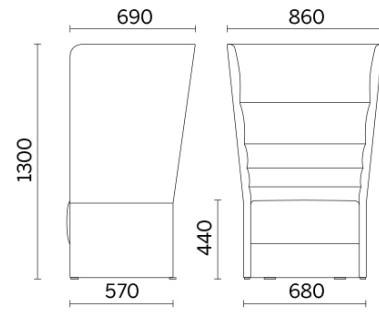

1 place fixe piètement à terre