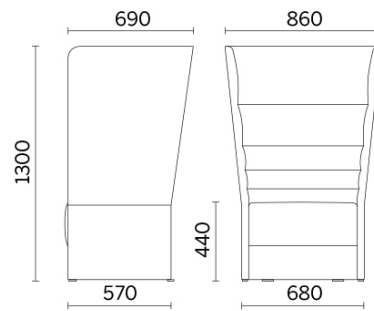

1 place fixe piètement à terre