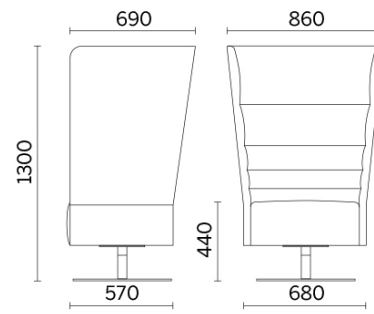

Laminazione Sottile Academy, San Marco Evangelista (CE), Italie (2022)

Your Workspace Showroom, Clerkenwell, Royaume-Uni (2023)

1 place pivotant avec piètement central rond en acier

Materiali e rivestimenti