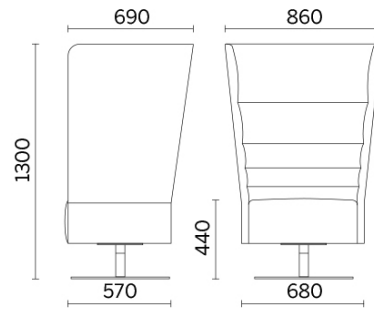

1 place pivotant avec piètement central rond en acier