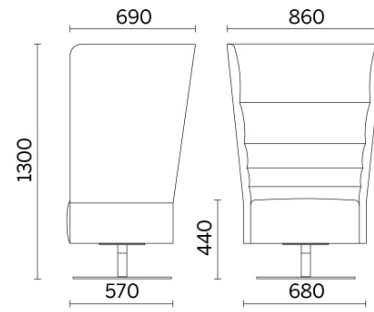

Laminazione Sottile Academy, San Marco Evangelista (CE), Italie (2022)

Your Workspace Showroom, Clerkenwell, Royaume-Uni (2023)

1 place pivotant avec piètement central rond en acier

Materiali e rivestimenti