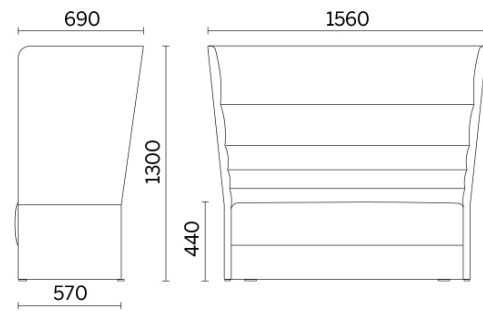

2 places fixe piètement à terre