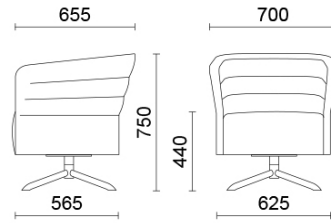

1 place avec piètement pivotant à 4 branches en tube d'acier