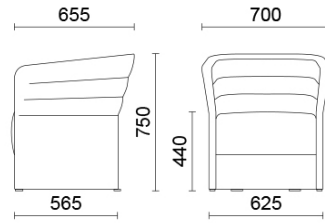

1 place fixe piètement à terre