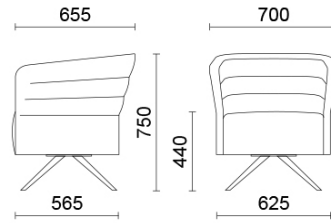

1 place piètement fixe avec 4 jambes en bois