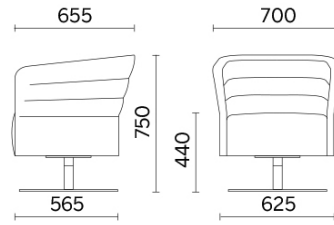

1 place pivotant avec piètement central rond en acier