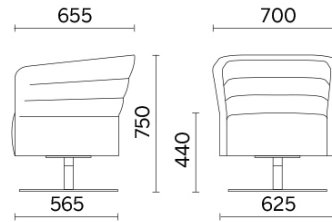

1 place pivotant avec piètement central rond en acier