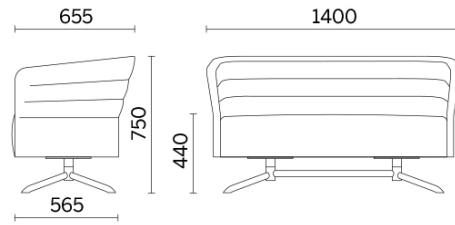

2 places avec piètement à 4 branches en acier