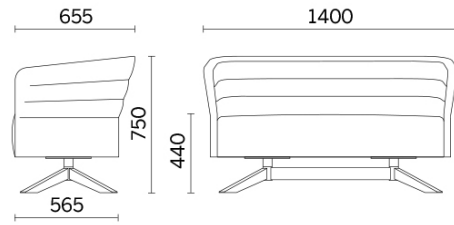

2 places avec piètement en acier à 4 branches en bois