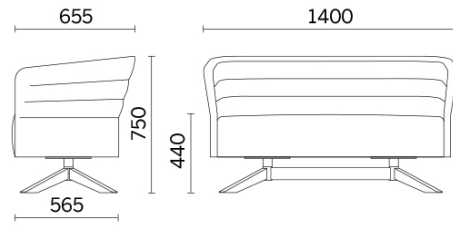

2 places avec piètement en acier à 4 branches en bois