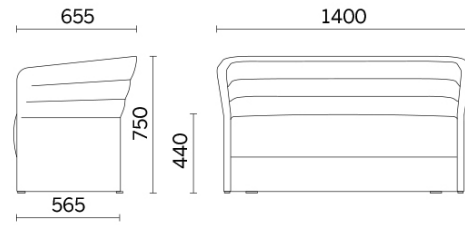

2 places fixe piètement à terre