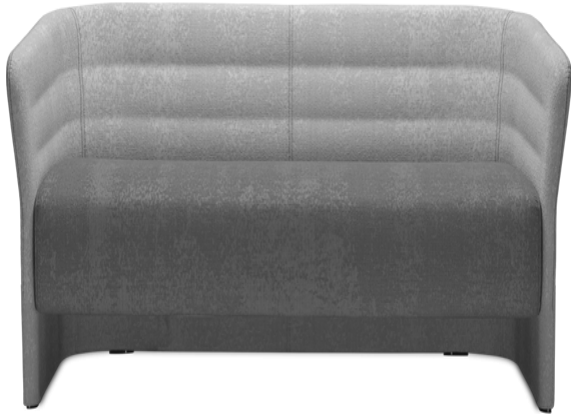

Cell72

Cell72 (Dorigo Design), déclinaison de Cell128, est la collection de fauteuils et de canapés à deux places dans la version dossier bas, conçue pour répondre aux besoins des espaces ouverts. Raffiné et fonctionnel, l'espace consacré aux sièges peut accueillir également la table basse à support tournant, que l'on peut aisément installer ou retirer. Disponible dans de nombreux coloris et finitions, il est présenté dans des bases différentes, en finition bois ou acier.

Kinomax, Europe, (2019)

2 places fixe piètement à terre

Materiali e rivestimenti

Revêtement

Tissu AL - Alba / FiDiVi
Colori disponibili: 10

Tissu ME - Medley / Gabriel
Colori disponibili: 15

Tissu ST - Step / Gabriel
Colori disponibili: 10