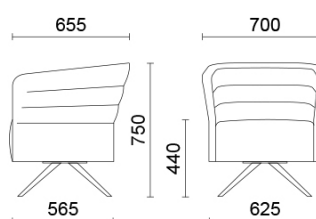

Cell72

Cell72 (Dorigo Design), déclinaison de Cell128, est la collection de fauteuils et de canapés à deux places dans la version dossier bas, conçue pour répondre aux besoins des espaces ouverts. Raffiné et fonctionnel, l'espace consacré aux sièges peut accueillir également la table basse à support tournant, que l'on peut aisément installer ou retirer. Disponible dans de nombreux coloris et finitions, il est présenté dans des bases différentes, en finition bois ou acier.

Kinomax, Europe, (2019)

Modelli

1 place fixe
piètement à
terre

1 place
piètement fixe
avec 4
jambes en
bois

1 place
pivotant avec
piètement
central rond
en acier

1 place avec
piètement
pivotant à 4
branches en
bois