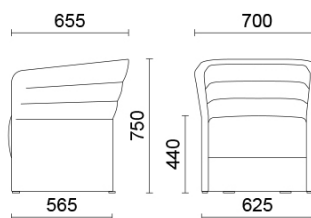

Cell72

Cell72 (Dorigo Design), déclinaison de Cell128, est la collection de fauteuils et de canapés à deux places dans la version dossier bas, conçue pour répondre aux besoins des espaces ouverts. Raffiné et fonctionnel, l'espace consacré aux sièges peut accueillir également la table basse à support tournant, que l'on peut aisément installer ou retirer. Disponible dans de nombreux coloris et finitions, il est présenté dans des bases différentes, en finition bois ou acier.

Kinomax, Europe, (2019)

Modelli

1 place fixe
piètement à
terre

1 place
piètement fixe
avec 4
jambes en
bois

1 place
pivotant avec
piètement
central rond
en acier

1 place avec
piètement
pivotant à 4
branches en
bois