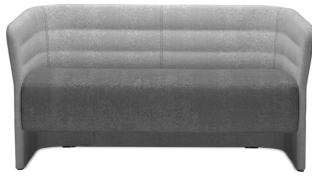

2 places fixe
piètement à
terre