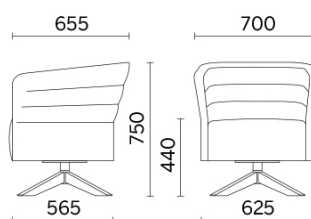

Cell72

Cell72 (Dorigo Design), déclinaison de Cell128, est la collection de fauteuils et de canapés à deux places dans la version dossier bas, conçue pour répondre aux besoins des espaces ouverts. Raffiné et fonctionnel, l'espace consacré aux sièges peut accueillir également la table basse à support tournant, que l'on peut aisément installer ou retirer. Disponible dans de nombreux coloris et finitions, il est présenté dans des bases différentes, en finition bois ou acier.

Kinomax, Europe, (2019)

Modelli

1 place
pivotant avec
piètement
central rond
en acier

1 place avec
piètement
pivotant à 4
branches en
bois

1 place avec
piètement
pivotant à 4
branches en
tube d'acier

2 places avec
piètement en
acier à 4
branches en
bois