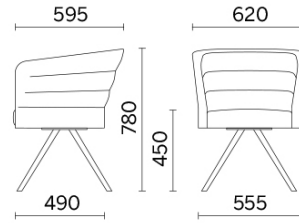

1 place avec piètement fixe avec 4 jambes en bois