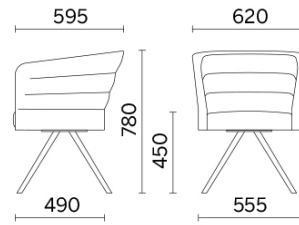

## Cell75

Salles de conférence, salles d'attente, lieux de passage. Un siège qualifié de confortable doit accueillir celui qui vient à sa rencontre, avec goût et ergonomie; il se doit d'être un support fondamental et invisible à la fois. Cell75 (Dorigo Design) est composé de fauteuils et de canapés, une déclinaison simplifiée de la collection Cell128; l'idéal pour les collectivités tout comme pour les grandes réceptions. Il est proposé soit avec une base, soit avec des pieds, en finition bois ou acier.

## 1 place avec piètement fixe avec 4 jambes en bois