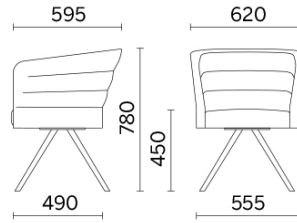

1 place avec piètement fixe avec 4 jambes en bois