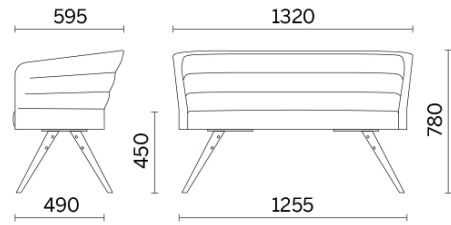

2 places avec piètement fixe avec 4 jambes en bois