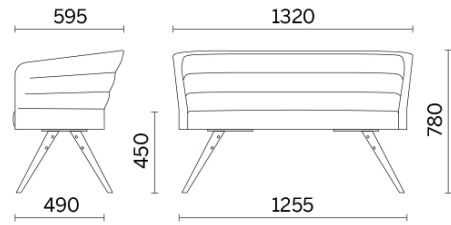

## Cell75

Salles de conférence, salles d'attente, lieux de passage. Un siège qualifié de confortable doit accueillir celui qui vient à sa rencontre, avec goût et ergonomie; il se doit d'être un support fondamental et invisible à la fois. Cell75 (Dorigo Design) est composé de fauteuils et de canapés, une déclinaison simplifiée de la collection Cell128; l'idéal pour les collectivités tout comme pour les grandes réceptions. Il est proposé soit avec une base, soit avec des pieds, en finition bois ou acier.

## 2 places avec piètement fixe avec 4 jambes en bois