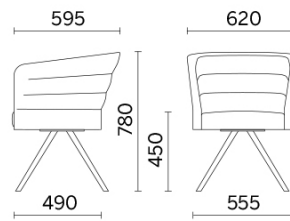

Modelli

1 place avec
piètement fixe
avec 4
jambes en
bois