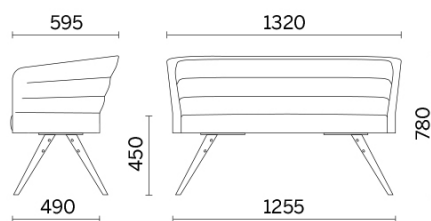

2 places avec
piètement fixe
avec 4
jambes en
bois