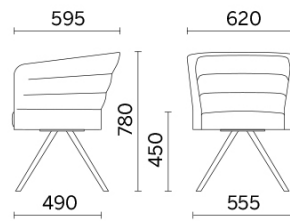

## Cell75

Salles de conférence, salles d'attente, lieux de passage. Un siège qualifié de confortable doit accueillir celui qui vient à sa rencontre, avec goût et ergonomie; il se doit d'être un support fondamental et invisible à la fois. Cell75 (Dorigo Design) est composé de fauteuils et de canapés, une déclinaison simplifiée de la collection Cell128; l'idéal pour les collectivités tout comme pour les grandes réceptions. Il est proposé soit avec une base, soit avec des pieds, en finition bois ou acier.

## Modelli

1 place avec  
piètement fixe  
avec 4  
jambes en  
bois

2 places avec  
piètement fixe  
avec 4  
jambes en  
bois