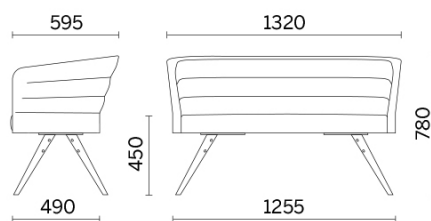

## Cell75

Salles de conférence, salles d'attente, lieux de passage. Un siège qualifié de confortable doit accueillir celui qui vient à sa rencontre, avec goût et ergonomie; il se doit d'être un support fondamental et invisible à la fois. Cell75 (Dorigo Design) est composé de fauteuils et de canapés, une déclinaison simplifiée de la collection Cell128; l'idéal pour les collectivités tout comme pour les grandes réceptions. Il est proposé soit avec une base, soit avec des pieds, en finition bois ou acier.

## Modelli

1 place avec  
piètement fixe  
avec 4  
jambes en  
bois

2 places avec  
piètement fixe  
avec 4  
jambes en  
bois