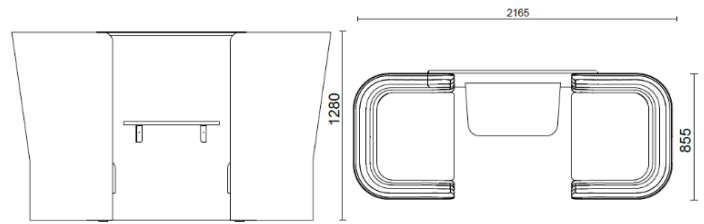

sitland

CellSpace

Espace cellulaire - 2 places avec panneau et table

Materiali e rivestimenti

Revêtement

Tissu AL - Alba / FiDiVi
Colori disponibili: 10

Tissu ME - Medley / Gabriel
Colori disponibili: 15

Tissu CH - Chili / Gabriel
Colori disponibili: 10