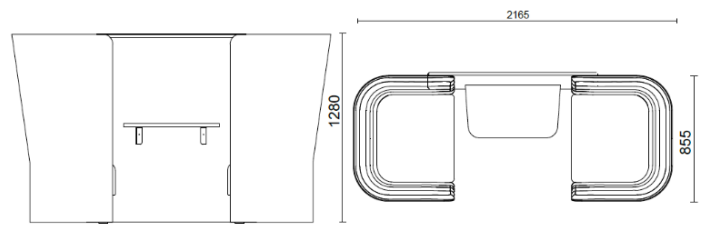

sitland

CellSpace

Espace cellulaire - 2 places avec panneau et table

Materiali e rivestimenti

Revêtement

Tissu AL - Alba / FiDiVi
Colori disponibili: 10

Tissu ME - Medley / Gabriel
Colori disponibili: 15

Tissu CH - Chili / Gabriel
Colori disponibili: 10