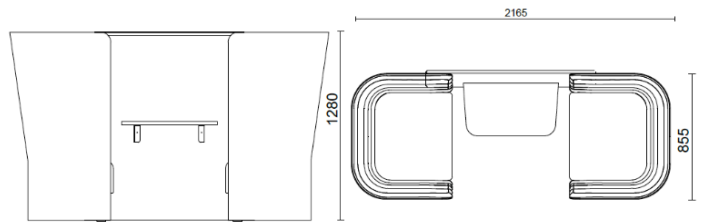

sitland

CellSpace

Espace cellulaire - 2 places avec panneau et table

Materiali e rivestimenti

Revêtement

Tissu AL - Alba / FiDiVi
Colori disponibili: 10

Tissu ME - Medley / Gabriel
Colori disponibili: 15

Tissu CH - Chili / Gabriel
Colori disponibili: 10