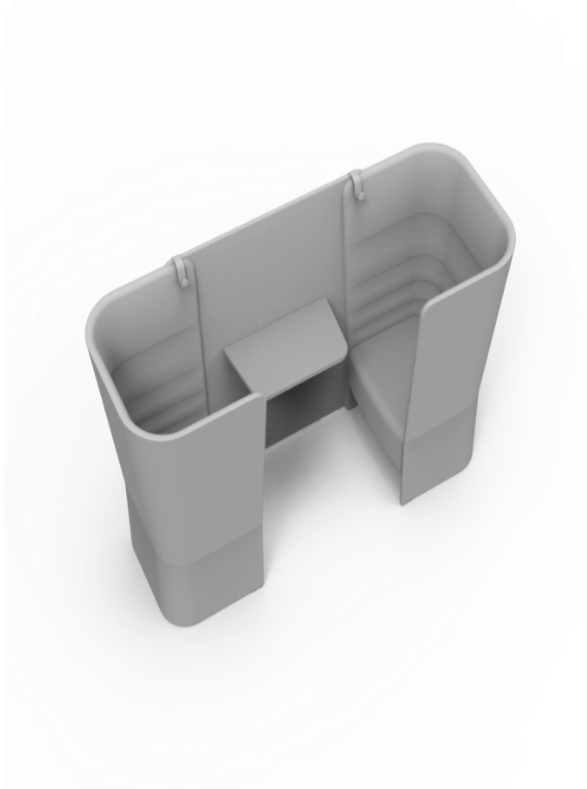

sitland

CellSpace

Espace cellulaire - 2 places avec panneau et table

Materiali e rivestimenti

Revêtement

Tissu AL - Alba / FiDiVi
Colori disponibili: 10

Tissu ME - Medley / Gabriel
Colori disponibili: 15

Tissu CH - Chili / Gabriel
Colori disponibili: 10

Tissu ST - Step / Gabriel
Colori disponibili: 10

Tissu RG - Regent / Camira
Colori disponibili: 10

Tissu MF - Main Line Flaxe / Camira
Colori disponibili: 10

Tissu MW - Main Line Twist / Camira
Colori disponibili: 7