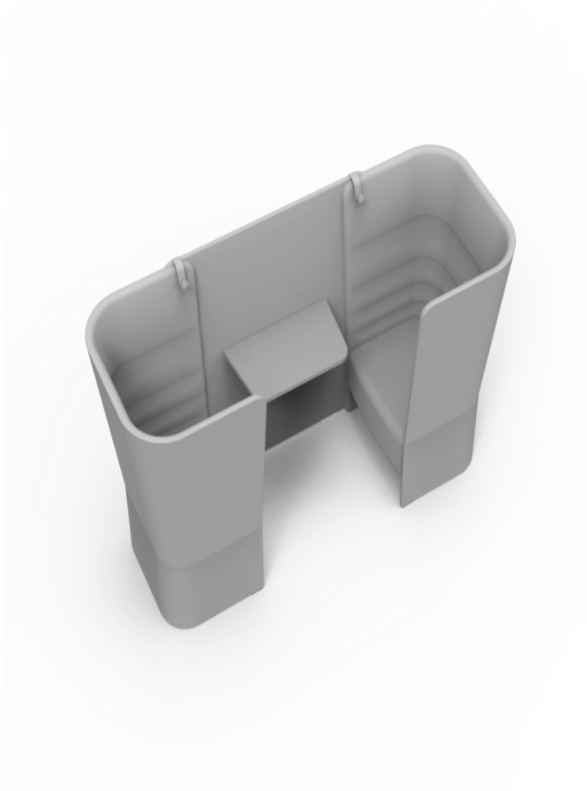

sitland

CellSpace

Espace cellulaire - 2 places avec panneau et table

Materiali e rivestimenti

Revêtement

Tissu AL - Alba / FiDiVi
Colori disponibili: 10

Tissu ME - Medley / Gabriel
Colori disponibili: 15

Tissu CH - Chili / Gabriel
Colori disponibili: 10

Tissu ST - Step / Gabriel
Colori disponibili: 10

Tissu RG - Regent / Camira
Colori disponibili: 10

Tissu MF - Main Line Flaxe / Camira
Colori disponibili: 10

Tissu MW - Main Line Twist / Camira
Colori disponibili: 7