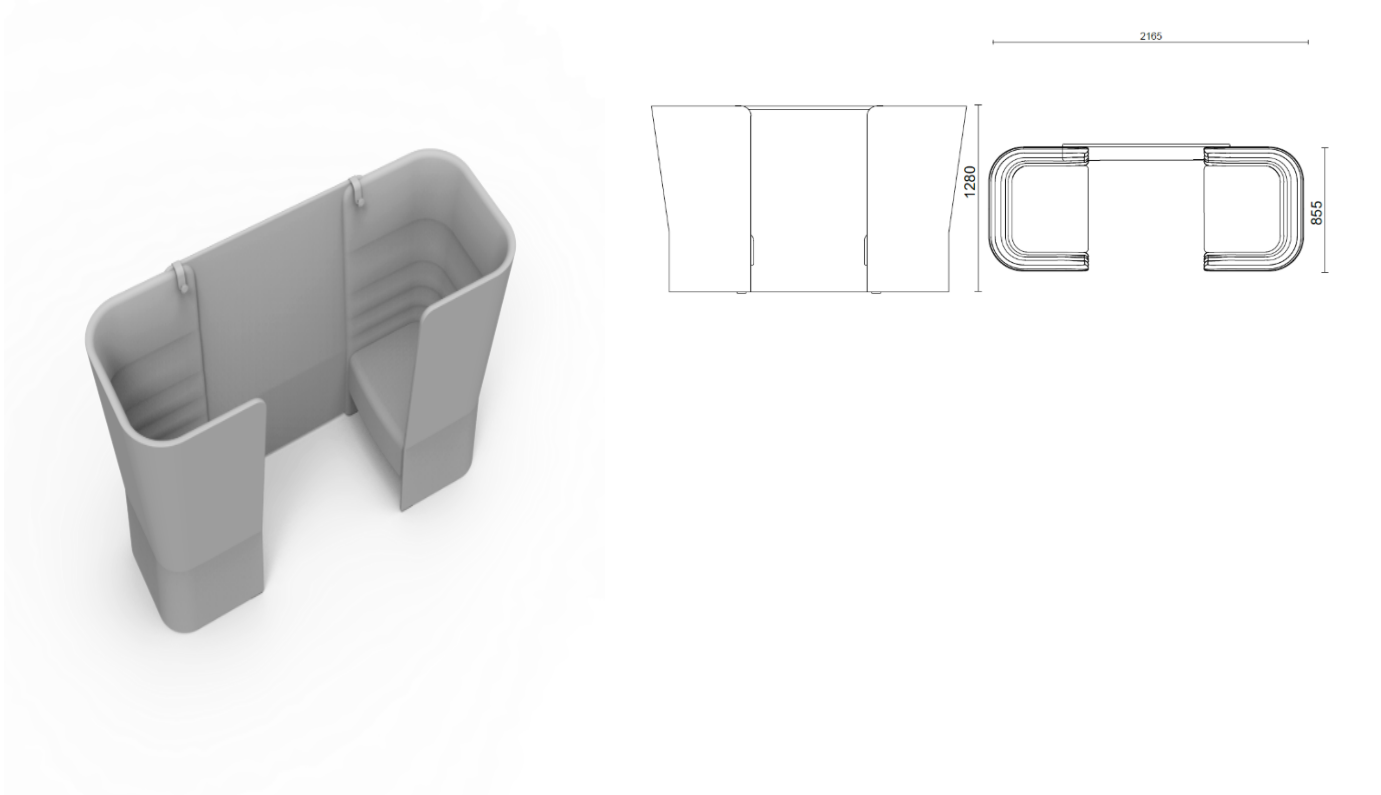

sitland

CellSpace

CellSpace - 2 places avec panneau rembourré

Materiali e rivestimenti

Revêtement

Tissu AL - Alba / FiDiVi
Colori disponibili: 10

Tissu ME - Medley / Gabriel
Colori disponibili: 15

Tissu CH - Chili / Gabriel
Colori disponibili: 10