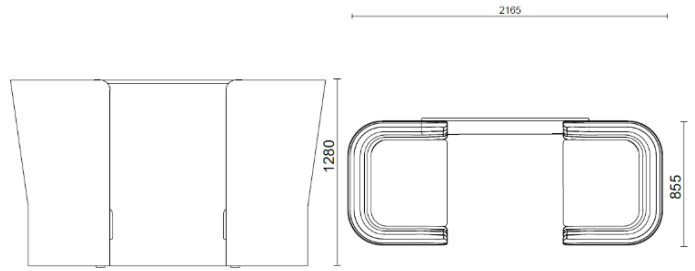

sitland

CellSpace

CellSpace - 2 places avec panneau rembourré

Materiali e rivestimenti

Revêtement

Tissu AL - Alba / FiDiVi
Colori disponibili: 10

Tissu ME - Medley / Gabriel
Colori disponibili: 15

Tissu CH - Chili / Gabriel
Colori disponibili: 10