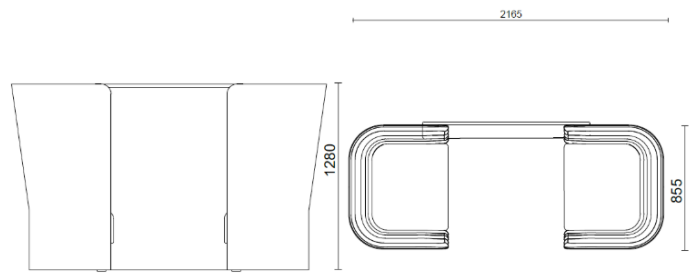

sitland

CellSpace

CellSpace - 2 places avec panneau rembourré

Materiali e rivestimenti

Revêtement

Tissu AL - Alba / FiDiVi
Colori disponibili: 10

Tissu ME - Medley / Gabriel
Colori disponibili: 15

Tissu CH - Chili / Gabriel
Colori disponibili: 10