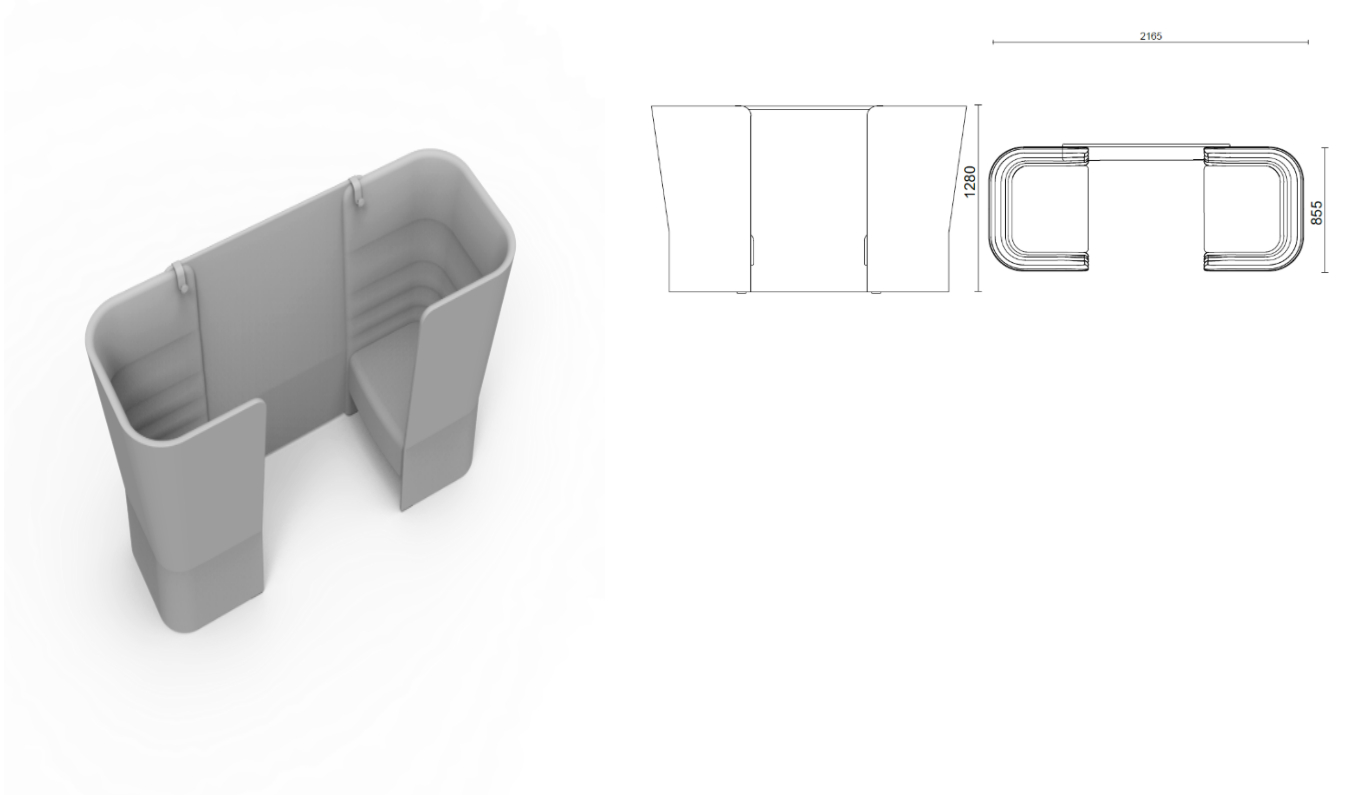

sitland

CellSpace

CellSpace - 2 places avec panneau rembourré

Materiali e rivestimenti

Revêtement

Tissu AL - Alba / FiDiVi
Colori disponibili: 10

Tissu ME - Medley / Gabriel
Colori disponibili: 15

Tissu CH - Chili / Gabriel
Colori disponibili: 10