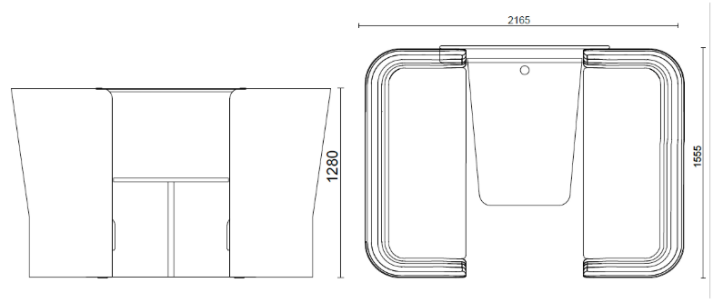

Espace cellulaire - 4 places avec panneau et table