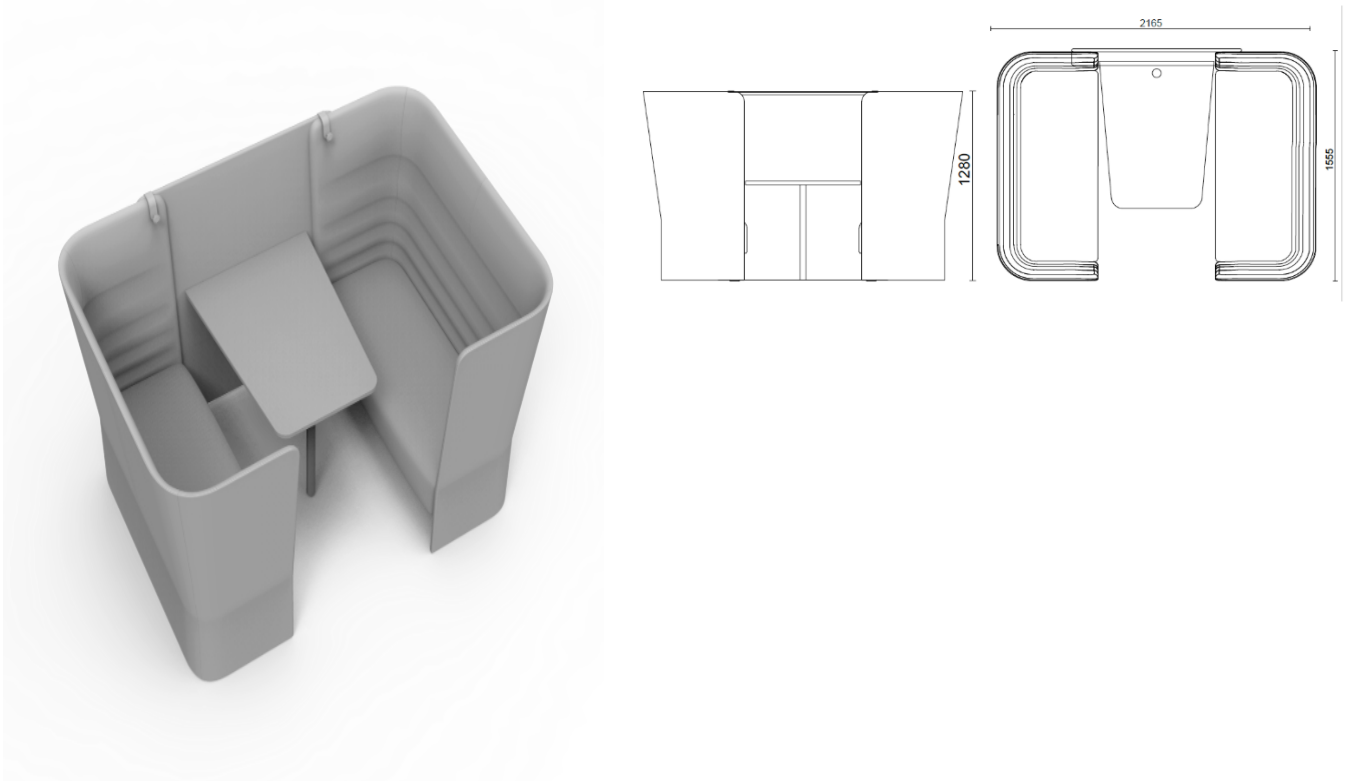

sitland

CellSpace

Espace cellulaire - 4 places avec panneau et table

Materiali e rivestimenti

Revêtement

Tissu AL - Alba / FiDiVi
Colori disponibili: 10

Tissu ME - Medley / Gabriel
Colori disponibili: 15

Tissu CH - Chili / Gabriel
Colori disponibili: 10