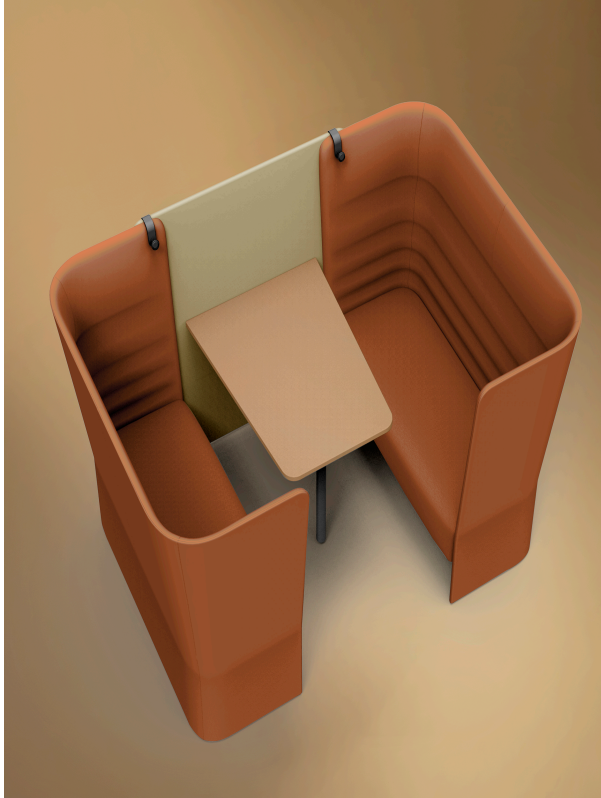

sitland

CellSpace

Espace cellulaire - 4 places avec panneau et table

Materiali e rivestimenti

Revêtement

Tissu AL - Alba / FiDiVi
Colori disponibili: 10

Tissu ME - Medley / Gabriel
Colori disponibili: 15

Tissu CH - Chili / Gabriel
Colori disponibili: 10

Tissu ST - Step / Gabriel
Colori disponibili: 10

Tissu MF - Main Line Flaxe / Camira
Colori disponibili: 10

Tissu MW - Main Line Twist / Camira
Colori disponibili: 7

Tissu CS - Crisp / Gabriel
Colori disponibili: 10

Tissu SY - Sinergy / Camira
Colori disponibili: 10

Tissu YO - Yoredale / Camira
Colori disponibili: 10

Tissu FT - Foster / Vescom
Colori disponibili: 7

Tissu RM - Remix 3 / Kvadrat
Colori disponibili: 10

Tissu HE - Hero 2 / Kvadrat
Colori disponibili: 6

Tissu FD - Fiord 2 / Kvadrat
Colori disponibili: 7

Tissu S1 - Steelcut 3 / Kvadrat
Colori disponibili: 13

Questo prodotto è garantito 5 anni. Sitland si riserva di apportare modifiche e/o migliorie di carattere tecnico ed estetico ai propri modelli e prodotti in qualsiasi momento e senza preavviso. Le foto e i colori visualizzati sono puramente indicativi e possono variare rispetto alla realtà. Per maggiori informazioni si prega di contattare il nostro Servizio Clienti service@sitland.com