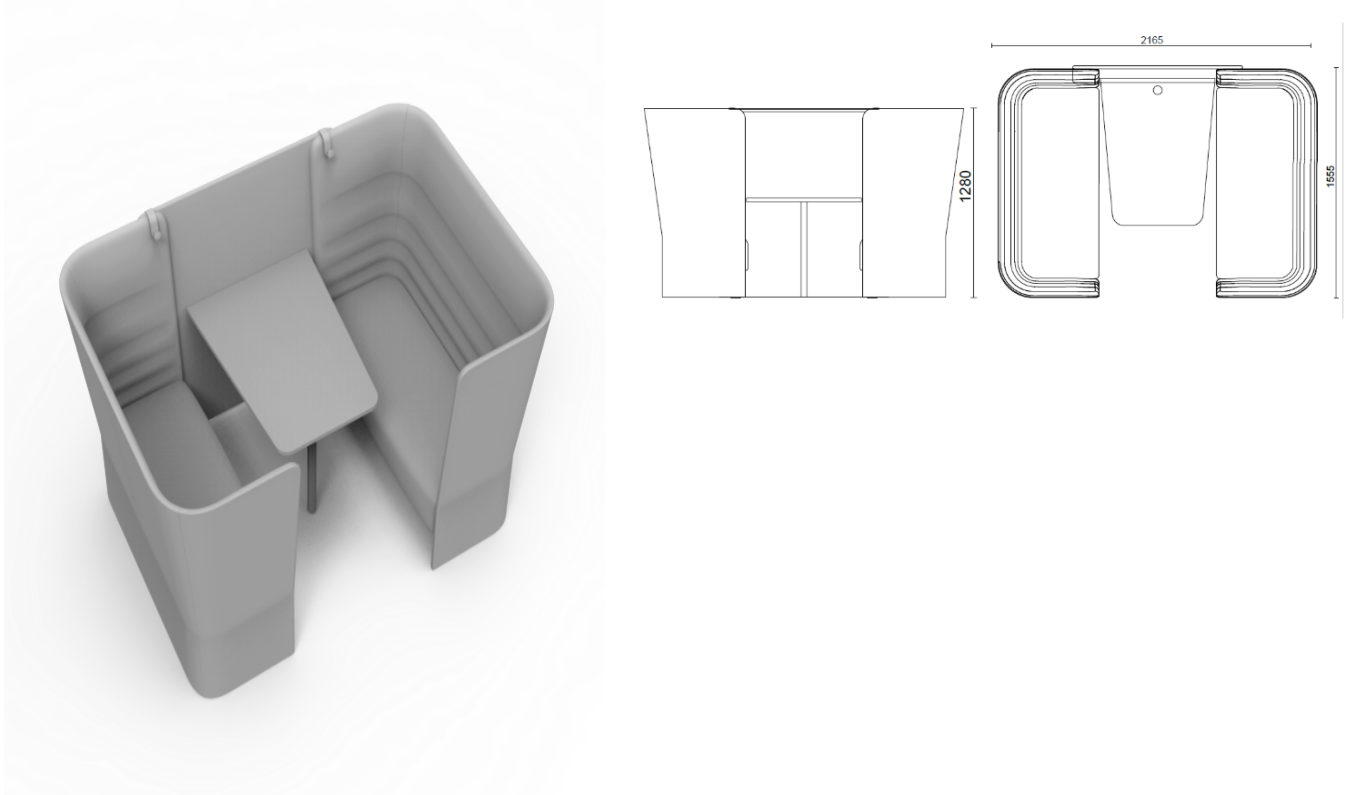

sitland

CellSpace

Espace cellulaire - 4 places avec panneau et table

Materiali e rivestimenti

Revêtement

Tissu AL - Alba / FiDiVi
Colori disponibili: 10

Tissu ME - Medley / Gabriel
Colori disponibili: 15

Tissu CH - Chili / Gabriel
Colori disponibili: 10