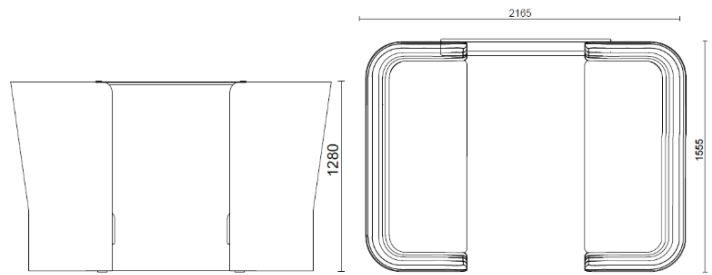

sitland

CellSpace

Cell Space - 4 places avec panneau rembourré

Materiali e rivestimenti

Revêtement

Tissu AL - Alba / FiDiVi
Colori disponibili: 10

Tissu ME - Medley / Gabriel
Colori disponibili: 15

Tissu CH - Chili / Gabriel
Colori disponibili: 10