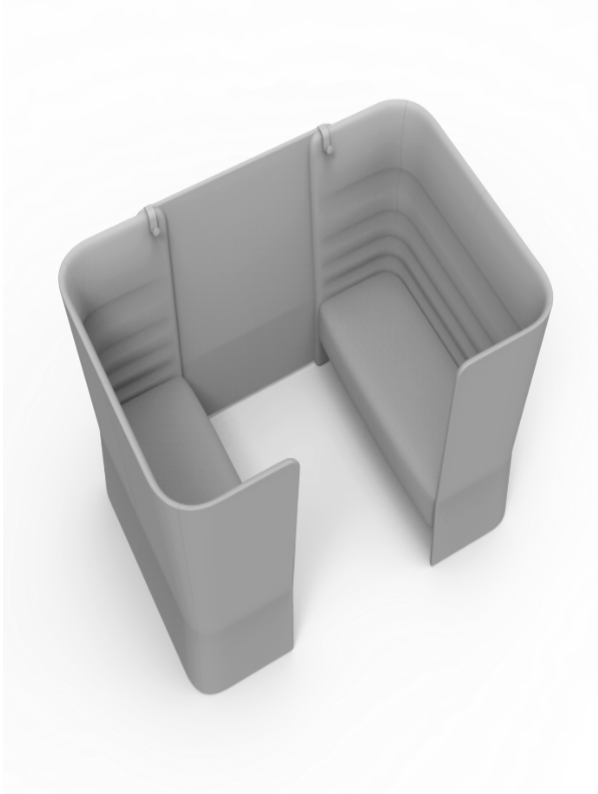

sitland

CellSpace

Cell Space - 4 places avec panneau rembourré

Materiali e rivestimenti

Revêtement

Tissu AL - Alba / FiDiVi
Colori disponibili: 10

Tissu ME - Medley / Gabriel
Colori disponibili: 15

Tissu CH - Chili / Gabriel
Colori disponibili: 10

Tissu ST - Step / Gabriel
Colori disponibili: 10

Tissu RG - Regent / Camira
Colori disponibili: 10

Tissu MF - Main Line Flaxe / Camira
Colori disponibili: 10

Tissu MW - Main Line Twist / Camira
Colori disponibili: 7