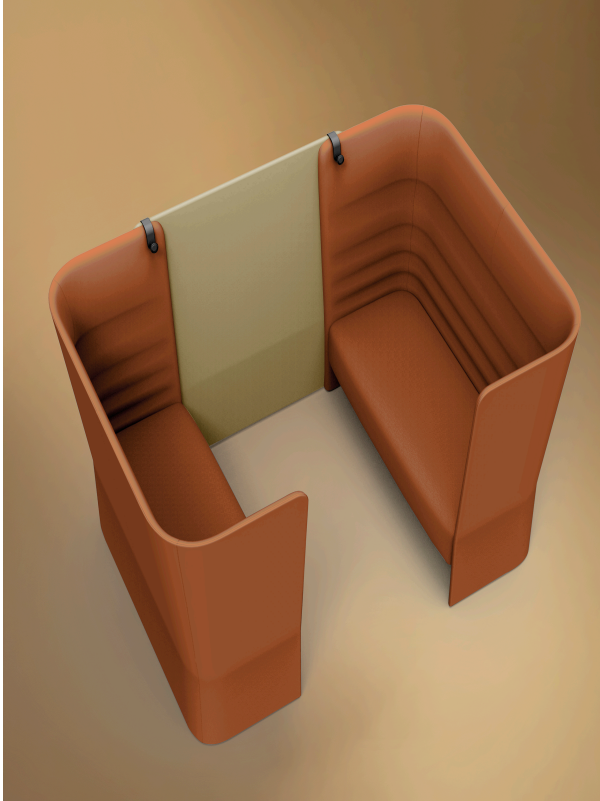

sitland

CellSpace

Cell Space - 4 places avec panneau rembourré

Materiali e rivestimenti

Revêtement

Tissu AL - Alba / FiDiVi
Colori disponibili: 10

Tissu ME - Medley / Gabriel
Colori disponibili: 15

Tissu CH - Chili / Gabriel
Colori disponibili: 10

Tissu ST - Step / Gabriel
Colori disponibili: 10

Tissu MF - Main Line Flaxe / Camira
Colori disponibili: 10

Tissu MW - Main Line Twist / Camira
Colori disponibili: 7

Tissu CS - Crisp / Gabriel
Colori disponibili: 10

Tissu SY - Sinergy / Camira
Colori disponibili: 10

Tissu YO - Yoredale / Camira
Colori disponibili: 10

Tissu FT - Foster / Vescom
Colori disponibili: 7

Tissu RM - Remix 3 / Kvadrat
Colori disponibili: 10

Tissu HE - Hero 2 / Kvadrat
Colori disponibili: 6

Tissu FD - Fiord 2 / Kvadrat
Colori disponibili: 7

Tissu S1 - Steelcut 3 / Kvadrat
Colori disponibili: 13

Questo prodotto è garantito 5 anni. Sitland si riserva di apportare modifiche e/o migliorie di carattere tecnico ed estetico ai propri modelli e prodotti in qualsiasi momento e senza preavviso. Le foto e i colori visualizzati sono puramente indicativi e possono variare rispetto alla realtà. Per maggiori informazioni si prega di contattare il nostro Servizio Clienti service@sitland.com