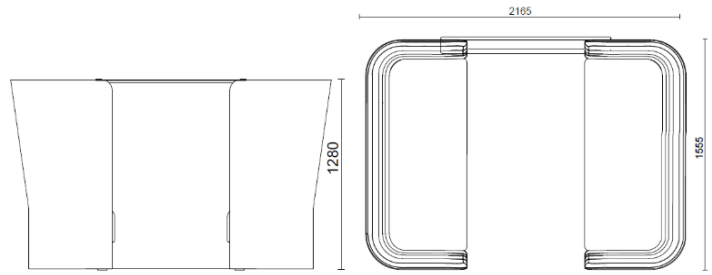

sitland

CellSpace

Cell Space - 4 places avec panneau rembourré

Materiali e rivestimenti

Revêtement

Tissu AL - Alba / FiDiVi
Colori disponibili: 10

Tissu ME - Medley / Gabriel
Colori disponibili: 15

Tissu CH - Chili / Gabriel
Colori disponibili: 10