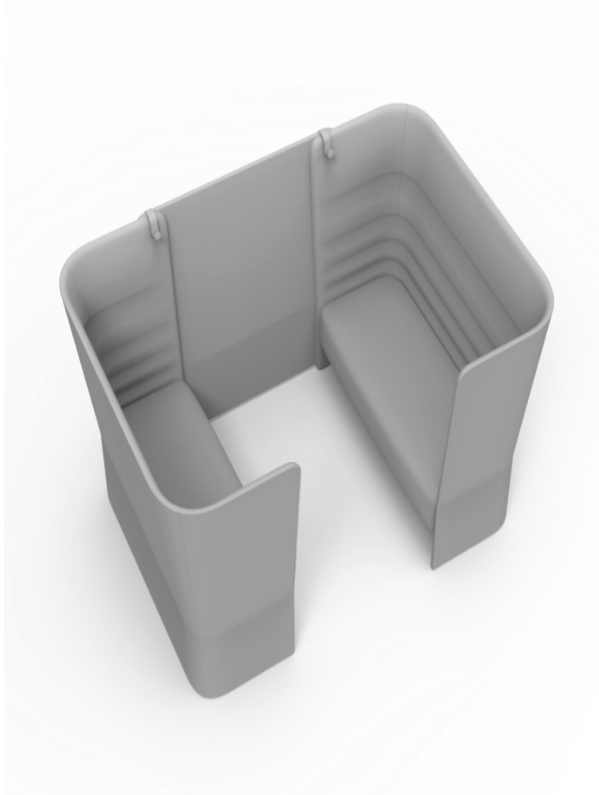

sitland

CellSpace

Cell Space - 4 places avec panneau rembourré

Materiali e rivestimenti

Revêtement

Tissu AL - Alba / FiDiVi
Colori disponibili: 10

Tissu ME - Medley / Gabriel
Colori disponibili: 15

Tissu CH - Chili / Gabriel
Colori disponibili: 10

Tissu ST - Step / Gabriel
Colori disponibili: 10

Tissu RG - Regent / Camira
Colori disponibili: 10

Tissu MF - Main Line Flaxe / Camira
Colori disponibili: 10

Tissu MW - Main Line Twist / Camira
Colori disponibili: 7