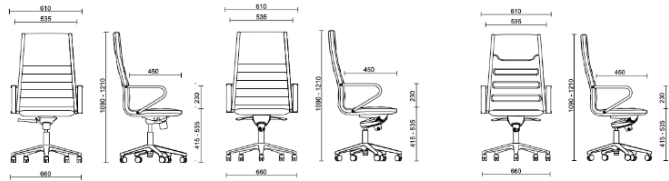

Castellum Styling, Sweden, Suède (2022)

Cellnex, Sweden, Suède (2022)

Team Olivia, Sweden, Suède (2022)

Your Workspace Showroom, Clerkenwell, Royaume-Uni (2023)

Fauteuil de direction

Classic+

Materiali e rivestimenti