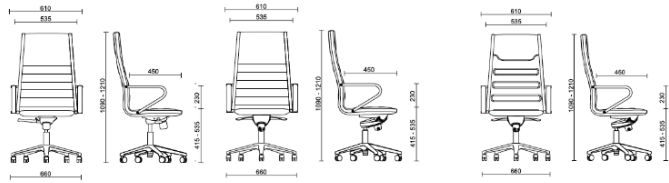

Castellum Styling, Sweden, Suède (2022)

Cellnex, Sweden, Suède (2022)

Team Olivia, Sweden, Suède (2022)

Your Workspace Showroom, Clerkenwell, Royaume-Uni (2023)

Fauteuil de direction

Classic+

Materiali e rivestimenti