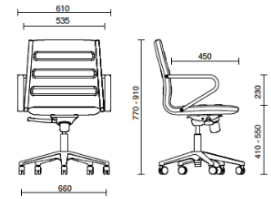

Fauteuil manager

Classic+