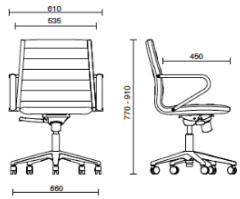

Fauteuil manager

Classic+