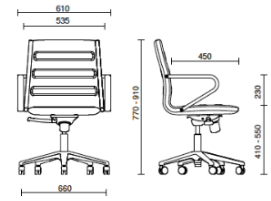

Fauteuil manager

Classic+