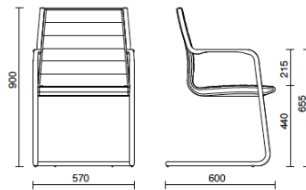

Castellum Styling, Sweden, Suède (2022)

Cellnex, Sweden, Suède (2022)

Team Olivia, Sweden, Suède (2022)

Your Workspace Showroom, Clerkenwell, Royaume-Uni (2023)

Siège visiteur luge

Classic+

Materiali e rivestimenti