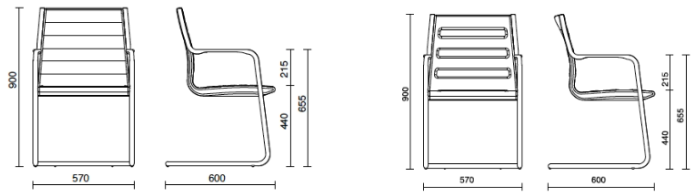

Castellum Styling, Sweden, Suède (2022)

Cellnex, Sweden, Suède (2022)

Team Olivia, Sweden, Suède (2022)

Your Workspace Showroom, Clerkenwell, Royaume-Uni (2023)

Siège visiteur luge

Classic+

Materiali e rivestimenti