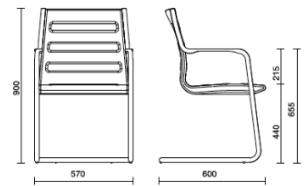

Castellum Styling, Sweden, Suède (2022)

Cellnex, Sweden, Suède (2022)

Team Olivia, Sweden, Suède (2022)

Your Workspace Showroom, Clerkenwell, Royaume-Uni (2023)

Siège visiteur luge

Classic+

Materiali e rivestimenti