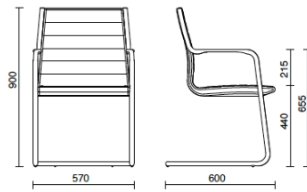

Castellum Styling, Sweden, Suède (2022)

Cellnex, Sweden, Suède (2022)

Team Olivia, Sweden, Suède (2022)

Your Workspace Showroom, Clerkenwell, Royaume-Uni (2023)

Siège visiteur luge

Classic+

Materiali e rivestimenti