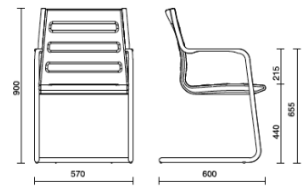

Castellum Styling, Sweden, Suède (2022)

Cellnex, Sweden, Suède (2022)

Team Olivia, Sweden, Suède (2022)

Your Workspace Showroom, Clerkenwell, Royaume-Uni (2023)

Siège visiteur luge

Classic+

Materiali e rivestimenti