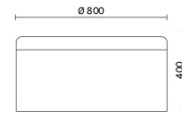

Storie collegate

Sirti S.p.A, Milan, Italie (2022)

Laminazione Sottile Academy, San Marco Evangelista (CE), Italie (2022)

Recom Power Systems, Mareno di Piave (TV), Italie (2025)

Modelli

H 400 mm

H 450 mm

H 610 mm