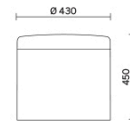

Storie collegate

Sirti S.p.A, Milan, Italie (2022)

Laminazione Sottile Academy, San Marco Evangelista (CE), Italie (2022)

Recom Power Systems, Mareno di Piave (TV), Italie (2025)

Modelli

H 400 mm

H 450 mm

H 610 mm