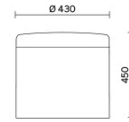

Storie collegate

Sirti S.p.A, Milan, Italie (2022)

Laminazione Sottile Academy, San Marco Evangelista (CE), Italie (2022)

Modelli

H 400 mm

H 450 mm

H 610 mm

Materiali e rivestimenti