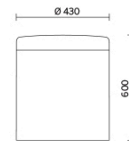

Storie collegate

Sirti S.p.A, Milan, Italie (2022)

Laminazione Sottile Academy, San Marco Evangelista (CE), Italie (2022)

Modelli

H 400 mm

H 450 mm

H 610 mm

Materiali e rivestimenti