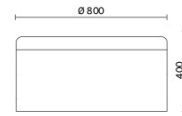

## Dodo

Dodo est un pouf de style contemporain qui meuble avec goût et intelligence n'importe quel type d'espace. Disponible en trois hauteurs et deux diamètres différents, Dodo présente une assise rembourrée revêtue en maille filet et une structure revêtue en tissu, créant de nombreuses combinaisons de couleurs, originales et amusantes. Muni de poignée verticale en cuir naturel, il égaye les salles d'attente, les bureaux privés et les zones conviviales.

## Modelli

H 400 mm

H 450 mm

H 610 mm