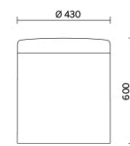

Storie collegate

Sirti S.p.A, Milan, Italie (2022)

Laminazione Sottile Academy, San Marco Evangelista (CE), Italie (2022)

Recom Power Systems, Mareno di Piave (TV), Italie (2025)

Modelli

H 400 mm

H 450 mm

H 610 mm