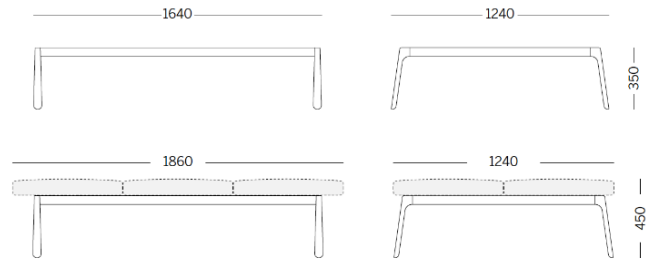

Drop

Storie collegate

Danone Office, Algiers, Algeria (2023)

double 3 units module - bench

Materiali e rivestimenti

Revêtements

Tissu ME - Medley / Gabriel
Colori disponibili: 15

Tissu MF - Main Line Flaxe / Camira
Colori disponibili: 10