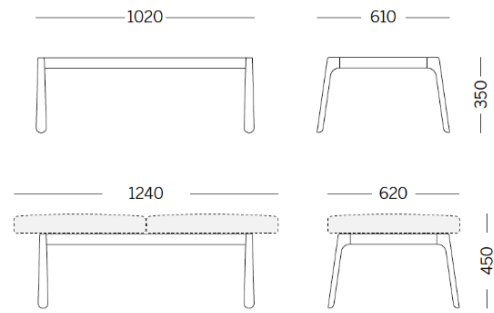

Drop

Storie collegate

Danone Office, Algiers, Algeria (2023)

2 units module - bench

Materiali e rivestimenti

Revêtements

Tissu ME - Medley / Gabriel
Colori disponibili: 15

Tissu MF - Main Line Flaxe / Camira
Colori disponibili: 10