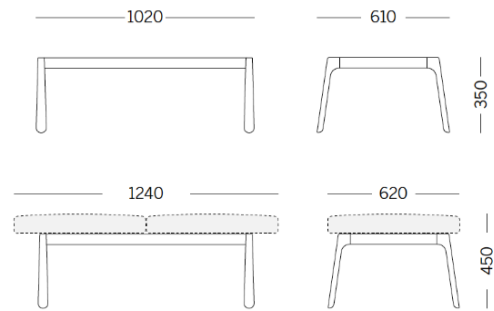

Drop

Storie collegate

Danone Office, Algiers, Algeria (2023)

2 units module - bench

Materiali e rivestimenti

Revêtements

Tissu ME - Medley / Gabriel
Colori disponibili: 15

Tissu MF - Main Line Flaxe / Camira
Colori disponibili: 10