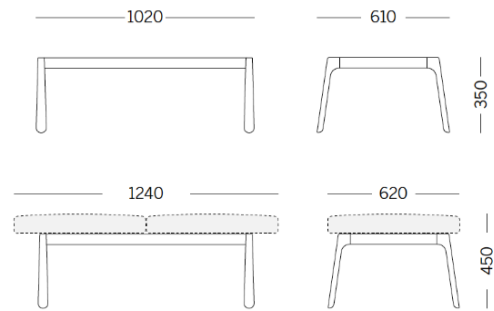

Drop

Storie collegate

Danone Office, Algiers, Algeria (2023)

2 units module - sofa

Materiali e rivestimenti

Revêtements

Tissu ME - Medley / Gabriel
Colori disponibili: 15

Tissu MF - Main Line Flaxe / Camira
Colori disponibili: 10