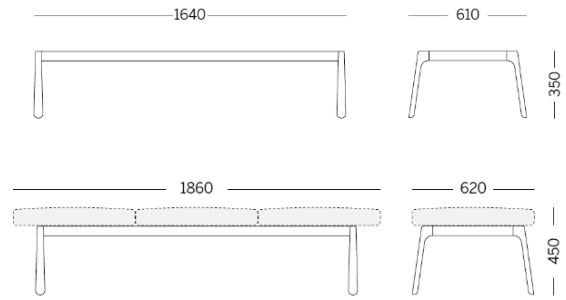

Drop

Storie collegate

Danone Office, Algiers, Algeria (2023)

3 units module - bench with backrests

Materiali e rivestimenti

Revêtements

Tissu ME - Medley / Gabriel
Colori disponibili: 15

Tissu MF - Main Line Flaxe / Camira
Colori disponibili: 10