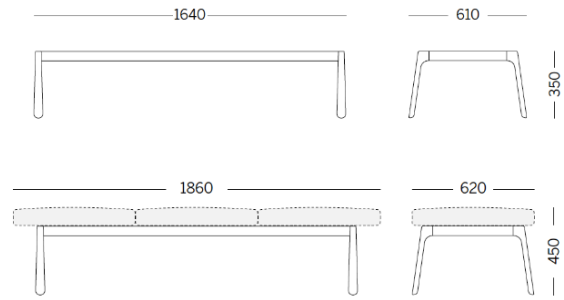

Drop

Storie collegate

Danone Office, Algiers, Algeria (2023)

3 units module - seats and table top

Materiali e rivestimenti

Revêtements

Tissu ME - Medley / Gabriel
Colori disponibili: 15

Tissu MF - Main Line Flaxe / Camira
Colori disponibili: 10