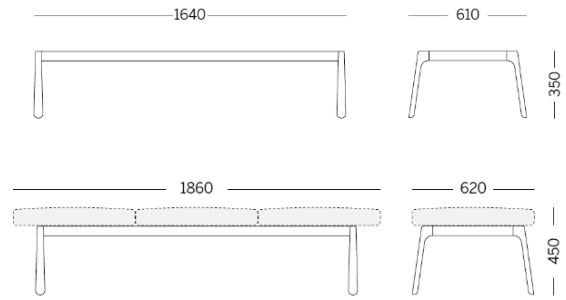

Drop

Storie collegate

Danone Office, Algiers, Algeria (2023)

3 units module - seats and table top

Materiali e rivestimenti

Revêtements

Tissu ME - Medley / Gabriel
Colori disponibili: 15

Tissu MF - Main Line Flaxe / Camira
Colori disponibili: 10