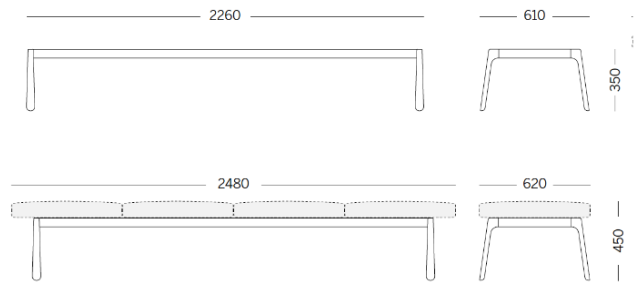

Drop

Storie collegate

Danone Office, Algiers, Algeria (2023)

4 units module - seats with table tops

Materiali e rivestimenti

Revêtements

Tissu ME - Medley / Gabriel
Colori disponibili: 15

Tissu MF - Main Line Flaxe / Camira
Colori disponibili: 10