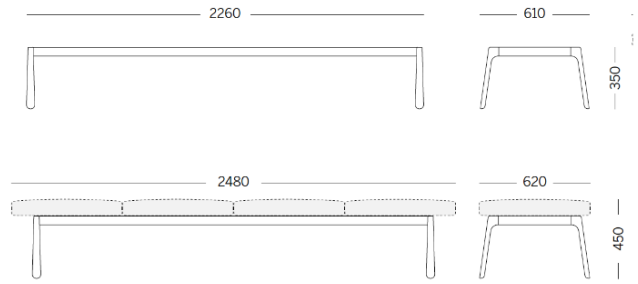

Drop

Storie collegate

Danone Office, Algiers, Algeria (2023)

4 units module - seats with table tops

Materiali e rivestimenti

Revêtements

Tissu ME - Medley / Gabriel
Colori disponibili: 15

Tissu MF - Main Line Flaxe / Camira
Colori disponibili: 10