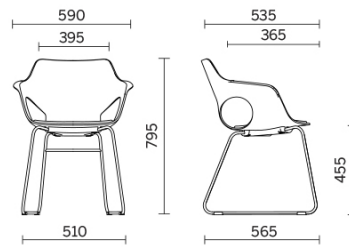

Modelli

Siège visiteur
luge