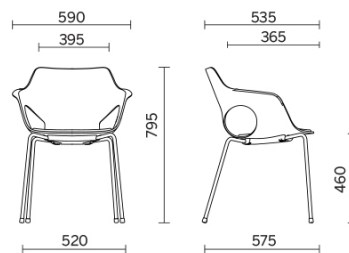

Modelli

Siège visiteur
luge

4 pieds