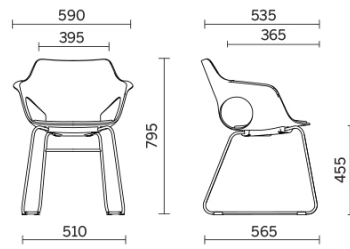

Modelli

Siège visiteur
luge