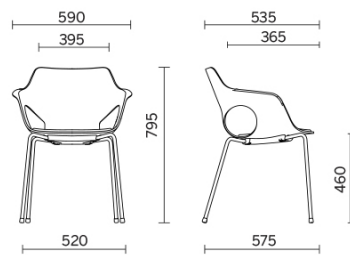

Modelli

Siège visiteur
luge

4 pieds