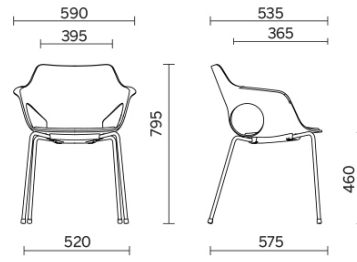

## Hug

Hug est un siège innovant et multifonctions avec monocoque en plastique, entièrement personnalisable, pour une plus grande liberté de composition. Disponible avec piètement luge, à quatre pieds ou à piètement central, en différentes finitions, Hug est proposé dans une palette chromatique de tendance, pour meubler avec style des espaces de convivialité, rencontre et attente dans différents types de contextes. La version avec coque en bois est particulièrement raffinée pour un design au style naturel.

## 4 pieds