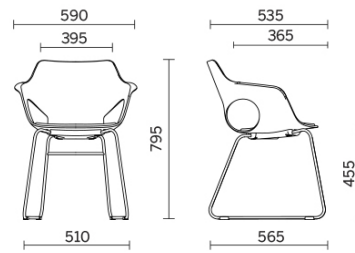

Siège visiteur luge