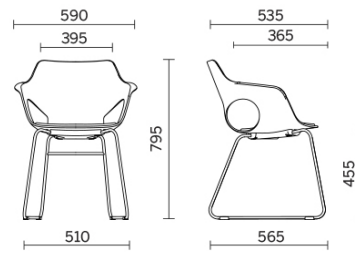

## Hug

Hug est un siège innovant et multifonctions avec monocoque en plastique, entièrement personnalisable, pour une plus grande liberté de composition. Disponible avec piètement luge, à quatre pieds ou à piètement central, en différentes finitions, Hug est proposé dans une palette chromatique de tendance, pour meubler avec style des espaces de convivialité, rencontre et attente dans différents types de contextes. La version avec coque en bois est particulièrement raffinée pour un design au style naturel.

## Siège visiteur luge