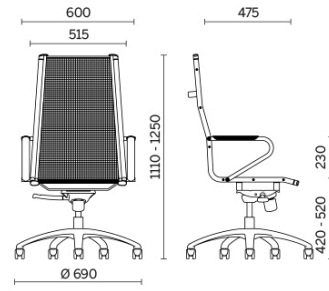

Ice

Fauteuil de direction

Materiali e rivestimenti

Revêtement

Maille Filer RP - Net
Medium / Serge Ferrari
Colori disponibili: 1

Questo prodotto è garantito 5 anni. Sitland Spa si riserva di apportare modifiche e/o migliorie di carattere tecnico ed estetico ai propri modelli e prodotti in qualsiasi momento e senza preavviso. Le foto e i colori visualizzati sono puramente indicativi e possono variare rispetto alla realtà. Per maggiori informazioni si prega di contattare il nostro Servizio Clienti service@sitland.com