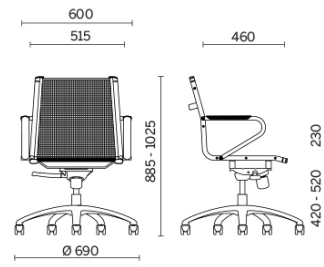

Ice

Fauteuil manager

Materiali e rivestimenti

Revêtement

Maille Filer RP - Net
Medium / Serge Ferrari
Colori disponibili: 1

Questo prodotto è garantito 5 anni. Sitland Spa si riserva di apportare modifiche e/o migliorie di carattere tecnico ed estetico ai propri modelli e prodotti in qualsiasi momento e senza preavviso. Le foto e i colori visualizzati sono puramente indicativi e possono variare rispetto alla realtà. Per maggiori informazioni si prega di contattare il nostro Servizio Clienti service@sitland.com