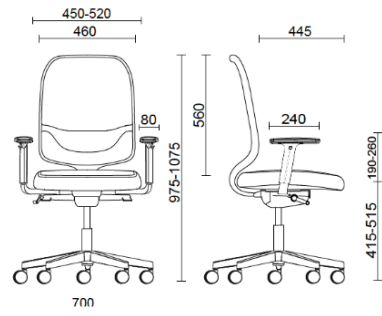

Invicta Point